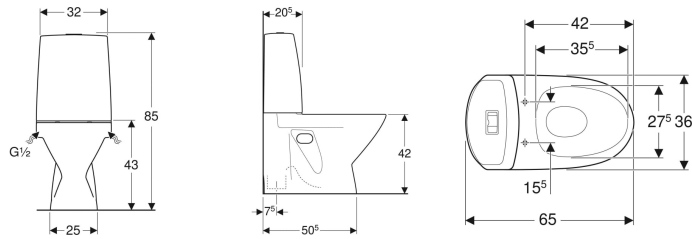

## Porsgrund Seven D 10 gulvstående toalett med skjult S-lås, festing med silikon, dobbeltskyll

Eksempelbilde

### Egenskaper

- Gulvstående
- Dobbeltskyll
- Med spylekant
- Festing med silikon
- Vanntilkopling nede til venstre/høyre
- Utløp vertikalt og skjult
- Egnet for Fresh duftstaver

### Tekniske data

Strømningstrykk	0.1-10 bar
Spylemengde fabrikkinnstilling	4 og 2,5 l
Stor spylemengde innstillingsområde	4 / 6 l
Liten spylemengde innstillingsområde	2.5 / 3 l
Materiale	Porselen